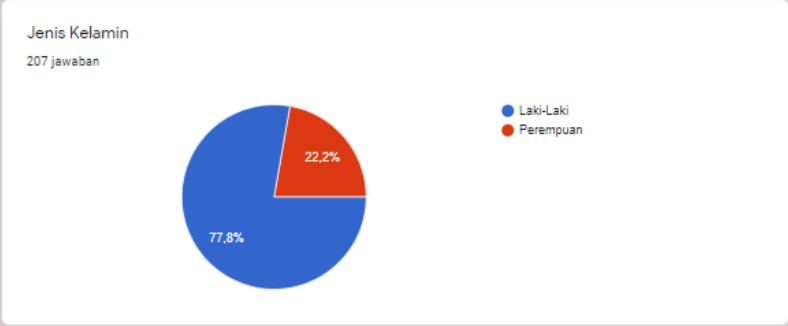

Pertanyaan Jawaban 207

Activate Windows
Go to Settings to activate Windows.
[Show all](#)

Pertanyaan Jawaban 207

Bagaimana ketepatan waktu PPID KPU Kabupaten Bima dalam memberikan pelayanan informasi publik ?

207 jawaban

Bagaimana tentang kesesuaian informasi yang diberikan oleh PPID KPU Kabupaten Bima dengan permohonan informasi yang diajukan?

207 jawaban

Activate Windows
Go to Settings to activate Windows.
Show all