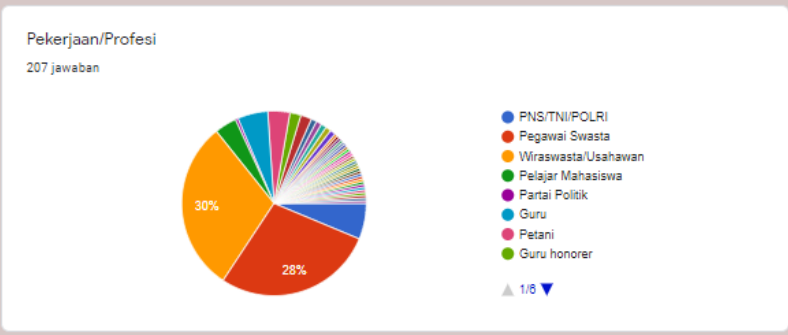

Pertanyaan Jawaban 207

Activate Windows
Go to Settings to activate Windows.
[Show all](#)

Pertanyaan Jawaban 207

Bagaimana ketepatan waktu PPID KPU Kabupaten Bima dalam memberikan pelayanan informasi publik ?

207 jawaban

Bagaimana tentang kesesuaian informasi yang diberikan oleh PPID KPU Kabupaten Bima dengan permohonan informasi yang diajukan?

207 jawaban

Activate Windows
Go to Settings to activate Windows.
Show all