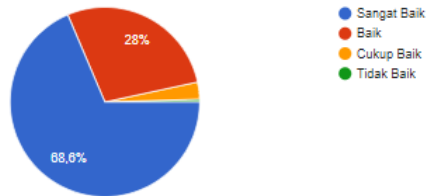

Activate Windows
Go to Settings to activate Windows. [Show all](#)

Pertanyaan Jawaban 207

Activate Windows
Go to Settings to activate Windows.
[Show all](#)

Pertanyaan Jawaban 207

Bagaimana tentang persyaratan yang harus dipenuhi dalam mengajukan permohonan informasi di KPU Kabupaten Bima?

207 jawaban

Bagaimana tentang tata cara / alur pelayanan informasi publik di KPU Kabupaten Bima?

207 jawaban

Activate Windows
Go to Settings to activate Windows.
[Show all](#)

(4) WhatsApp | E-PPID - Regulasi | E-PPID - Mekanis | (20+) Lensa Kpu | Kotak Masuk (13) | Kotak Masuk (123) | SURVEY KEPUASA...