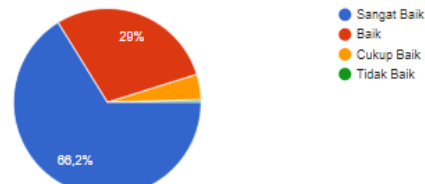

Activate Windows
Go to Settings to activate Windows. [Show all](#)