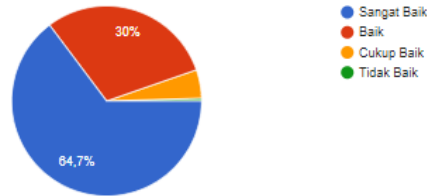

Pertanyaan Jawaban 207

Activate Windows
Go to Settings to activate Windows.
[Show all](#)

Pertanyaan Jawaban 207

Bagaimana ketepatan waktu PPID KPU Kabupaten Bima dalam memberikan pelayanan informasi publik ?

207 jawaban

Bagaimana tentang kesesuaian informasi yang diberikan oleh PPID KPU Kabupaten Bima dengan permohonan informasi yang diajukan?

207 jawaban

Activate Windows
Go to Settings to activate Windows.
Show all