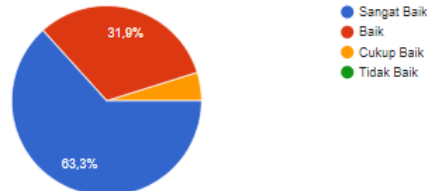

Pertanyaan Jawaban 207

Activate Windows
Go to Settings to activate Windows.
[Show all](#)

Pertanyaan Jawaban 207

Bagaimana ketepatan waktu PPID KPU Kabupaten Bima dalam memberikan pelayanan informasi publik ?

207 jawaban

Bagaimana tentang kesesuaian informasi yang diberikan oleh PPID KPU Kabupaten Bima dengan permohonan informasi yang diajukan?

207 jawaban

Activate Windows
Go to Settings to activate Windows.
Show all