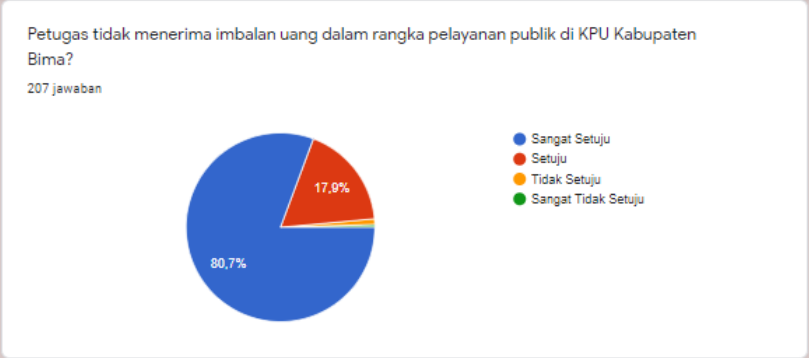

Activate Windows
Go to Settings to activate Windows. [Show all](#)

Pertanyaan Jawaban 207

Activate Windows
Go to Settings to activate Windows.
[Show all](#)

Pertanyaan Jawaban 207

Bagaimana tentang persyaratan yang harus dipenuhi dalam mengajukan permohonan informasi di KPU Kabupaten Bima?