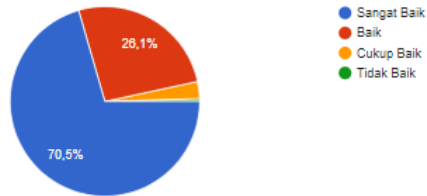

Activate Windows
Go to Settings to activate Windows. [Show all](#)

Pertanyaan Jawaban 207

Activate Windows
Go to Settings to activate Windows.
[Show all](#)

Pertanyaan Jawaban 207

Bagaimana tentang persyaratan yang harus dipenuhi dalam mengajukan permohonan informasi di KPU Kabupaten Bima?

207 jawaban

Bagaimana tentang tata cara / alur pelayanan informasi publik di KPU Kabupaten Bima?

207 jawaban

Activate Windows
Go to Settings to activate Windows.
[Show all](#)

(4) WhatsApp | E-PPID - Regulasi | E-PPID - Mekanis | (20+) Lensa Kpu | Kotak Masuk (13) | Kotak Masuk (123) | SURVEY KEPUASA...