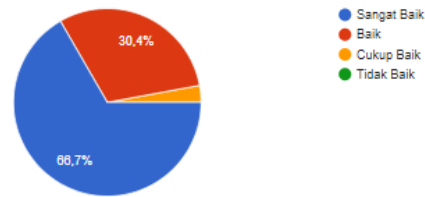

Pertanyaan Jawaban 207

Bagaimana tentang kemudahan dalam mengakses informasi pada website PPID KPU Kabupaten Bima <https://bimakabppid.kpu.go.id/> ?
207 jawaban

Bagaimana tentang kualitas informasi yang tersedia pada website PPID KPU Kabupaten Bima <https://bimakabppid.kpu.go.id/>?
207 jawaban